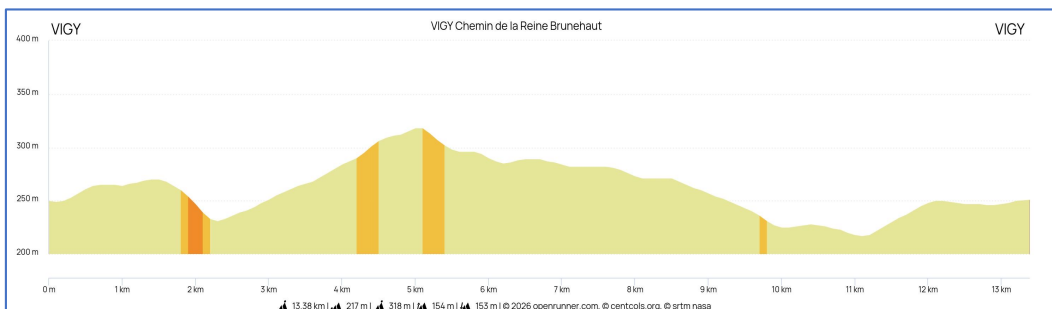

# VIGY Chemin de la Reine Brunehaut

Distance	Dénivelé +	Dénivelé -	Altitude min.	Altitude max.
13.38 km	154 m	153 m	217 m	318 m

Effort : IBP 38 hkg

Technicité

Risque