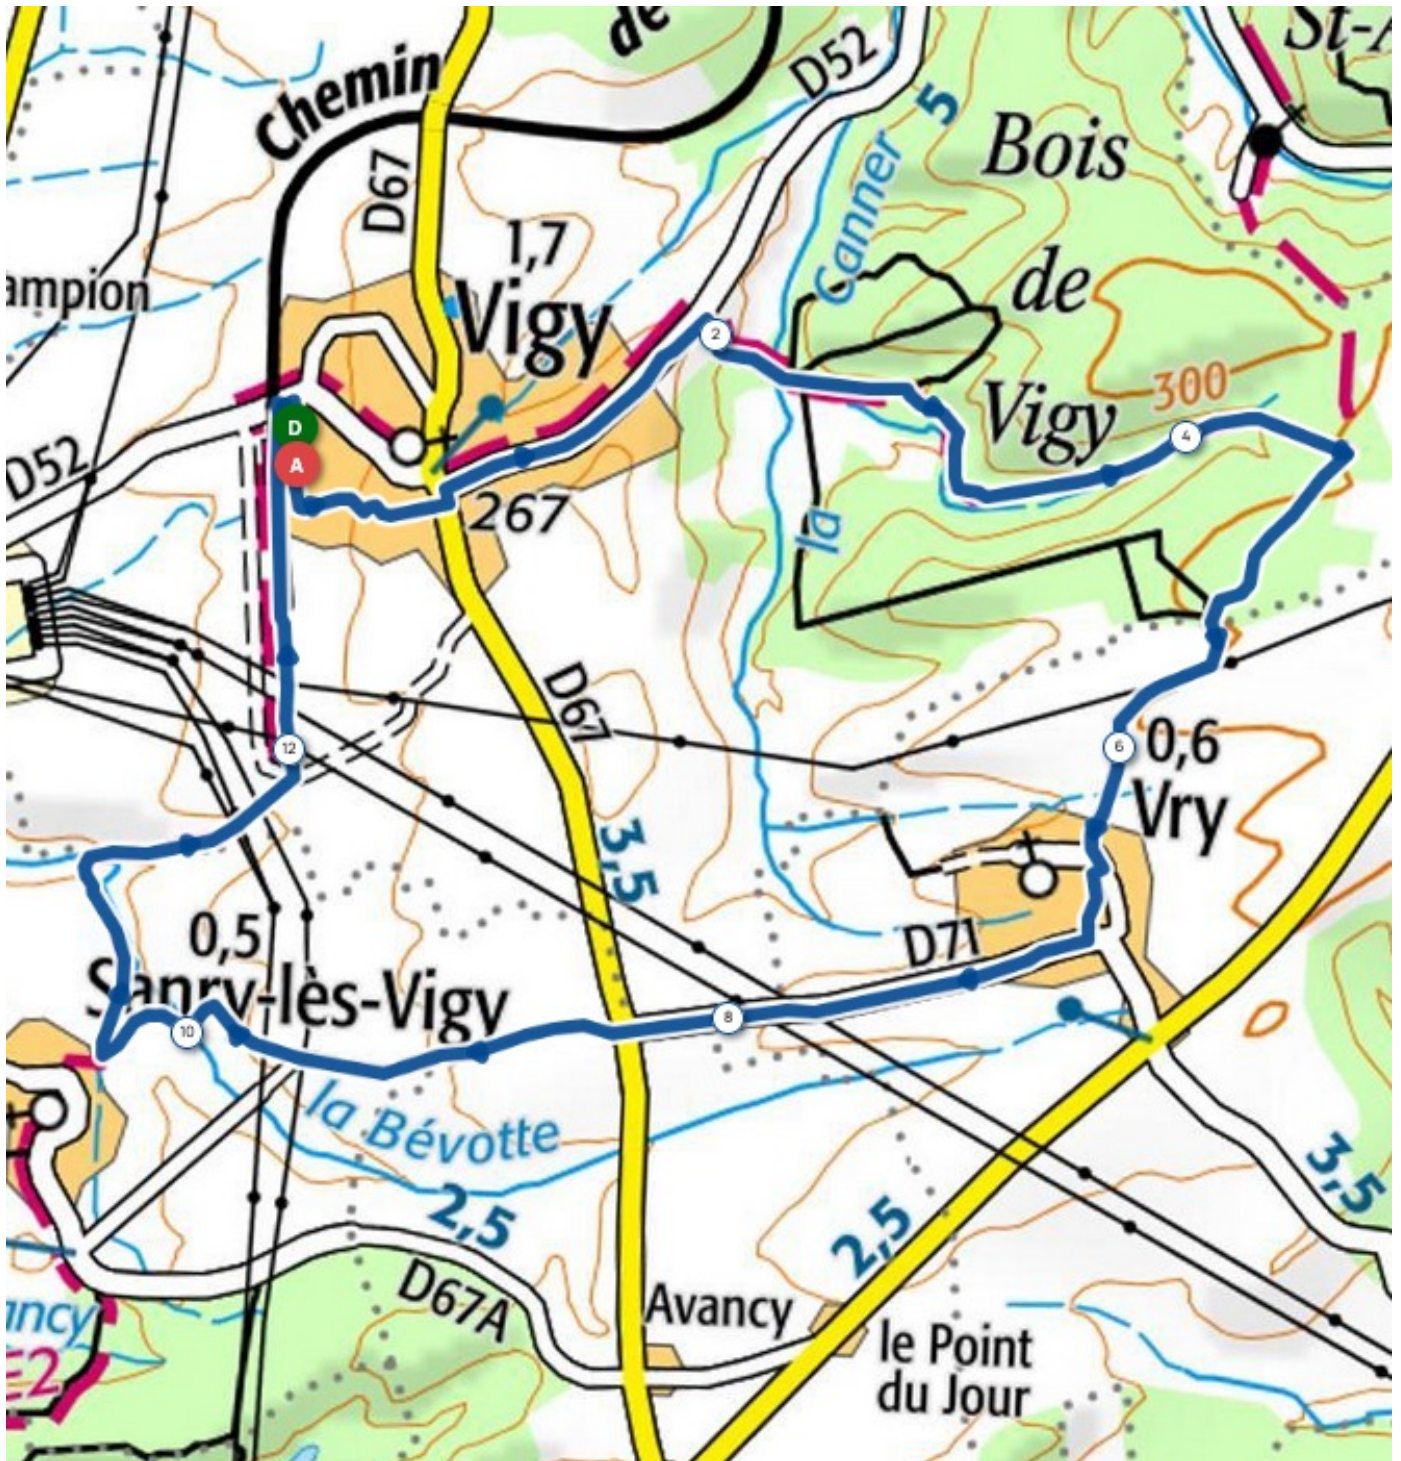

# VIGY Chemin de la Reine Brunehaut

Distance	Dénivelé +	Dénivelé -	Altitude min.	Altitude max.
13.38 km	154 m	153 m	217 m	318 m

Effort : IBP 38 hkg

Technicité

Risque