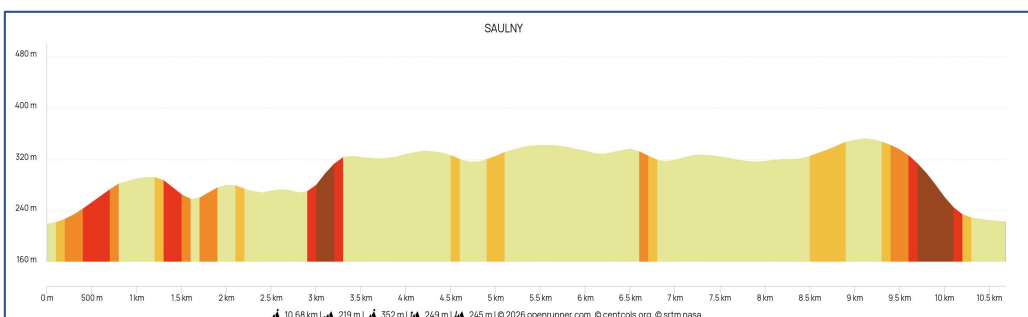

SAULNY

Distance	Dénivelé +	Dénivelé -	Altitude min.	Altitude max.
10.68 km	249 m	245 m	219 m	352 m

Effort : IBP 42 hkg

Technicité

Risque