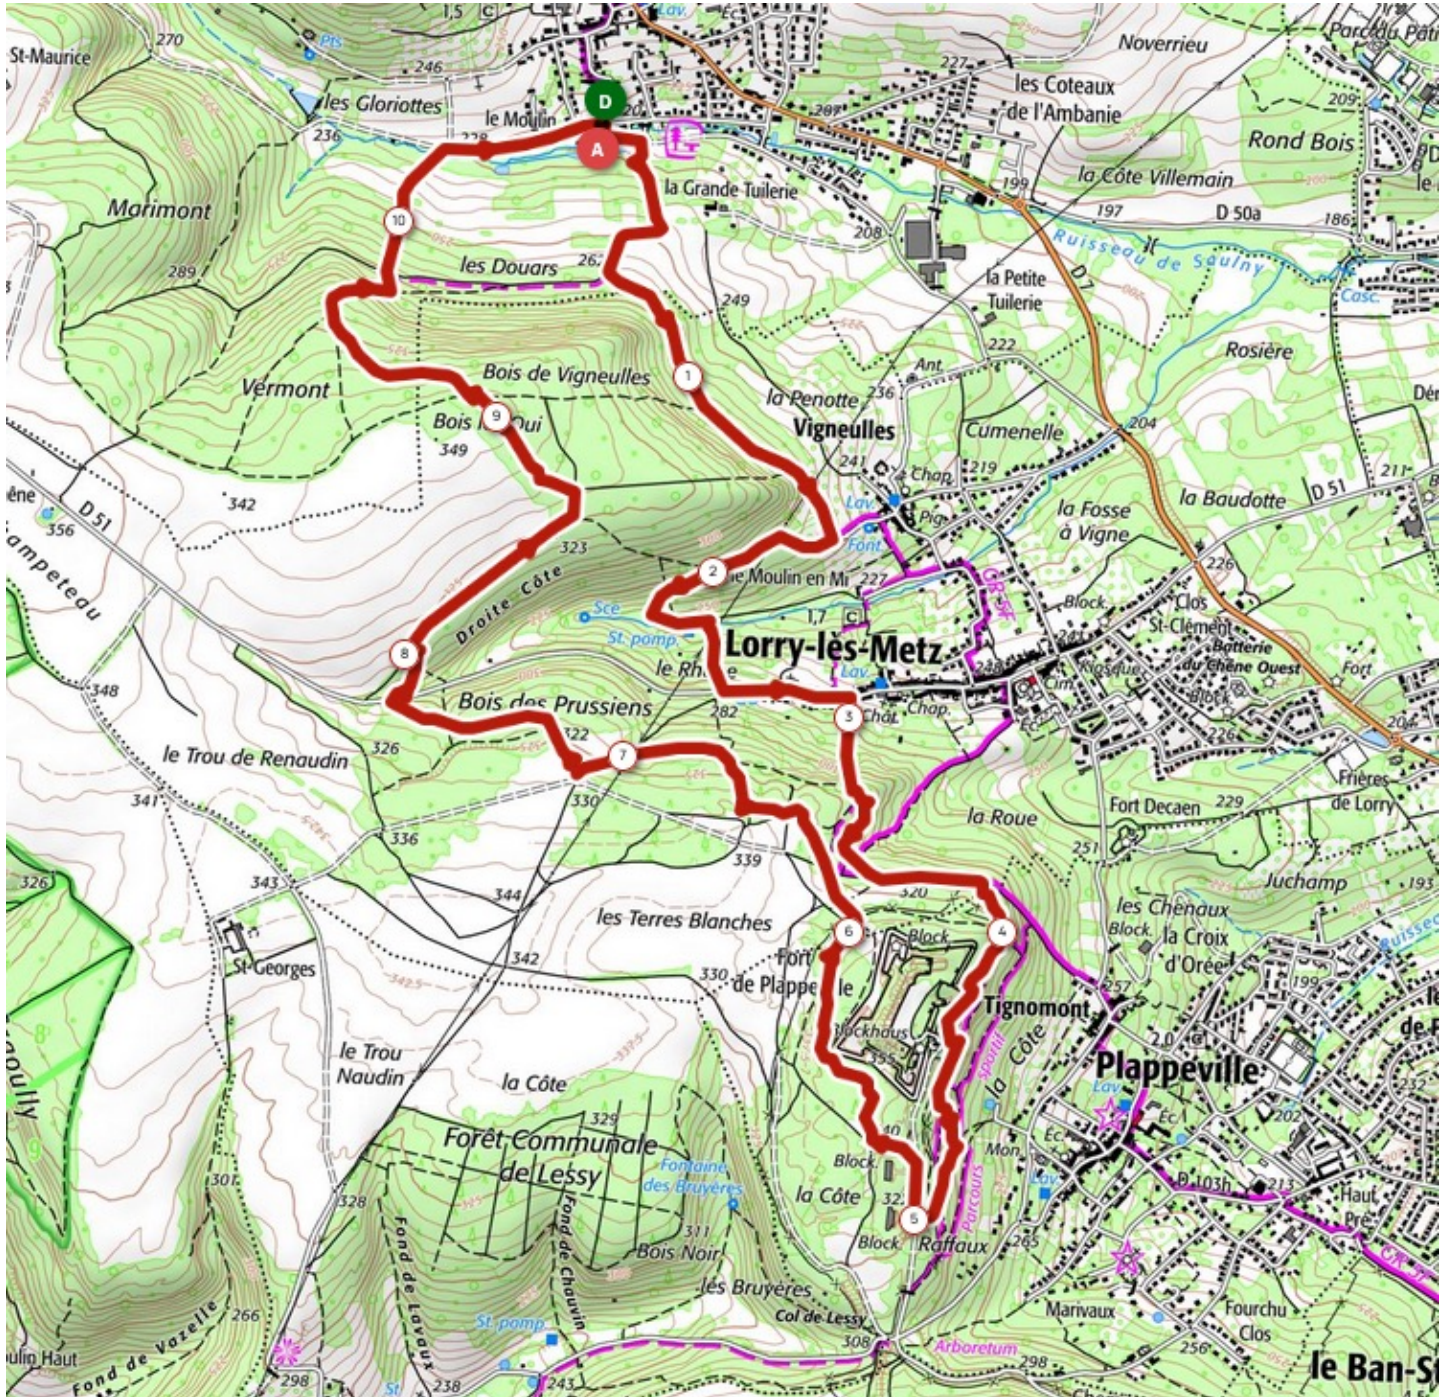

SAULNY

Distance	Dénivelé +	Dénivelé -	Altitude min.	Altitude max.
10.68 km	249 m	245 m	219 m	352 m

Effort : IBP 42 hkg

Technicité

Risque